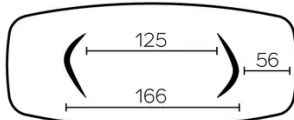

DIMENSIONS (CM)

100x200 - 100x220 - 100x240 - 120x260 - 120x280 - 120x300

DOLMEN T0400

QUELLE TAILLE?

100x200 cm

100x220 cm

100x240 cm

120x260 cm

120x280 cm

120x300 cm

POIDS & COLISAGE

Carton#1 - Plateau:

- 100x200 : 56 kg - 105x205x8 cm
- 100x220 : 63 kg - 105x225x8 cm
- 100x240 : 70 kg - 105x245x8 cm
- 120x260 : 80 kg - 105x265x8 cm
- 120x280* : 110 kg - 130x290x12 cm
- 120x300* : 117 kg - 130x310x12 cm