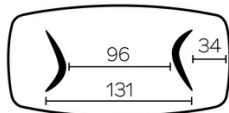

ALLONGE(S)

pas de système d'allonge proposé sur cette version

PIEDS

Pour chaque dimension de table, il est possible de positionner les pieds selon 2 sens différents.

Cette position des pieds est à définir au moment du montage. Cela peut toutefois être modifié par la suite.

Chaque pied est pourvu de 3 patins réglables.

Piètement en contreplaqué plaqué, toujours dans la même couleur que le plateau de table.

PARTICULARITÉS

les tables de plus de 270cm sont livrées avec un système d'emballage consigné

DIMENSIONS (CM)

100x200 - 100x220 - 100x240 - 120x260 - 120x280 - 120x300

DOLMEN T0400

QUELLE TAILLE?

100x200 cm

100x220 cm

100x240 cm

120x260 cm