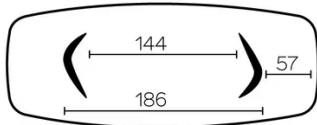

DIMENSIONS (CM)

100x200 - 100x220 - 100x240 - 120x260 - 120x280 - 120x300

DOLMEN T0400

QUELLE TAILLE?

100x200 cm

100x220 cm

100x240 cm

120x260 cm

120x280 cm

120x300 cm

POIDS & COLISAGE

Carton#1 - Plateau:

- 100x200 : 56 kg - 105x205x8 cm
- 100x220 : 63 kg - 105x225x8 cm
- 100x240 : 70 kg - 105x245x8 cm
- 120x260 : 80 kg - 105x265x8 cm
- 120x280* : 110 kg - 130x290x12 cm
- 120x300* : 117 kg - 130x310x12 cm