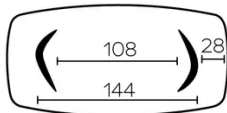

ALLONGE(S)

pas de système d'allonge proposé sur cette version

PIEDS

Pour chaque dimension de table, il est possible de positionner les pieds selon 2 sens différents.

Cette position des pieds est à définir au moment du montage. Cela peut toutefois être modifié par la suite.

Chaque pied est pourvu de 3 patins réglables.

Piètement en contreplaqué plaqué, toujours dans la même couleur que le plateau de table.

PARTICULARITÉS

les tables de plus de 270cm sont livrées avec un système d'emballage consigné

DIMENSIONS (CM)

100x200 - 100x220 - 100x240 - 120x260 - 120x280 - 120x300

DOLMEN T0400

QUELLE TAILLE?

100x200 cm

100x220 cm

100x240 cm

120x260 cm