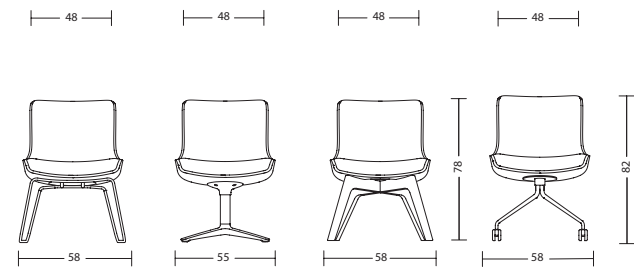

Dimensions

woo75
avec accoudoirs: 20 kg

woo74
avec accoudoirs: 19 kg

woo71
6 kg

woo70
6 kg

woo58 + 3246 / 3231 / 3206
avec accoudoirs: 8 kg

woo58 + 3246 / 3231 / 3206
avec accoudoirs: 8 kg

woo57 + 3246 / 3231 / 3206 / 3226
sans accoudoirs: 8 kg

woo57 + 3246 / 3231 / 3206 / 3226
sans accoudoirs: 8 kg

woo56 + 3246 / 3231 / 3206 / 3226
sans accoudoirs: 7 kg

woo56 + 3246 / 3231 / 3206 / 3226
sans accoudoirs: 7 kg

Woom

Métrage		
Modèle	de la même couleur	
	assise / dossier	assise
woo75	1,73 x 1,30 m	-
woo74	1,73 x 1,30 m	-
woo71	0,84 x 1,30 m	-
woo70	-	-
woo58	-	0,70 x 1,30 m
woo57	-	0,70 x 1,30 m
woo56	-	0,70 x 1,30 m