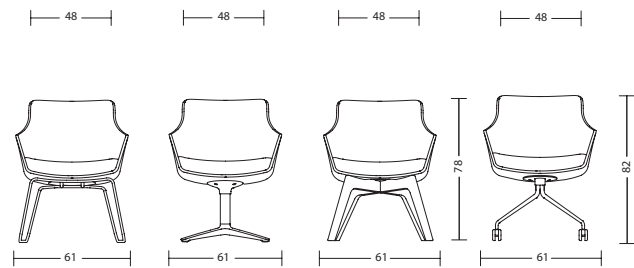

Dimensions

woo75
avec accoudoirs: 20 kg

woo74
avec accoudoirs: 19 kg

woo71
6 kg

woo70
6 kg

woo58 + 3246 / 3231 / 3206
avec accoudoirs: 8 kg

woo58 + 3246 / 3231 / 3206
avec accoudoirs: 8 kg

woo57 + 3246 / 3231 / 3206 / 3226
sans accoudoirs: 8 kg

woo57 + 3246 / 3231 / 3206 / 3226
sans accoudoirs: 8 kg

woo56 + 3246 / 3231 / 3206 / 3226
sans accoudoirs: 7 kg

woo56 + 3246 / 3231 / 3206 / 3226
sans accoudoirs: 7 kg

Woom

Métrage		
Modèle	de la même couleur	
	assise / dossier	assise
woo75	1,73 x 1,30 m	-
woo74	1,73 x 1,30 m	-
woo71	0,84 x 1,30 m	-
woo70	-	-
woo58	-	0,70 x 1,30 m
woo57	-	0,70 x 1,30 m
woo56	-	0,70 x 1,30 m