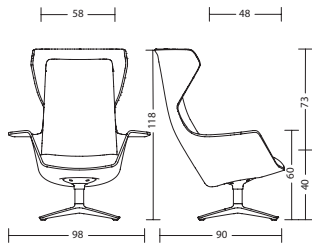

Dimensions

woo75
avec accoudoirs: 20 kg