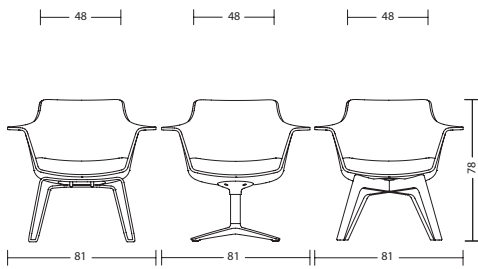

Dimensions

woo75
avec accoudoirs: 20 kg

woo74
avec accoudoirs: 19 kg

woo71
6 kg

woo70
6 kg

woo58 + 3246 / 3231 / 3206
avec accoudoirs: 8 kg

woo58 + 3246 / 3231 / 3206
avec accoudoirs: 8 kg

woo57 + 3246 / 3231 / 3206 / 3226
sans accoudoirs: 8 kg

woo57 + 3246 / 3231 / 3206 / 3226
sans accoudoirs: 8 kg

woo56 + 3246 / 3231 / 3206 / 3226
sans accoudoirs: 7 kg

woo56 + 3246 / 3231 / 3206 / 3226
sans accoudoirs: 7 kg

Woom

Métrage		
Modèle	de la même couleur	
	assise / dossier	assise
woo75	1,73 x 1,30 m	-
woo74	1,73 x 1,30 m	-
woo71	0,84 x 1,30 m	-
woo70	-	-
woo58	-	0,70 x 1,30 m
woo57	-	0,70 x 1,30 m
woo56	-	0,70 x 1,30 m