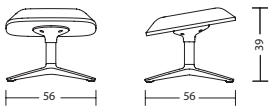

Fauteuil bas

Coque	<ul style="list-style-type: none">- Coque en non-tissé moulé, gris foncé ou gris clair- Robuste et facile d'entretien- Épaisseur de paroi 13 mm- woo58: Accoudoirs, hauteur 17 cm- woo57: Avec plaque latéral- woo56: Sans plaque latéral
Piètement	<ul style="list-style-type: none">- Il existe différents piétements- 3246: Base traîneau, noir- 3231: Piètement à 4 branches, noir, sur patins- 3206: 4 pieds, hêtre naturel- 3226: Piètement à 4 branches, noir, avec roulettes- Piètement à 4 branches sur patins & piètement bois: convient pour un poids du corps jusque 125 kg- Base traîneau & piètement à 4 branches pour roulettes: convient pour un poids du corps jusque 110 kg
Assise	<ul style="list-style-type: none">- Coussin en mousse de PU moulée de 60 mm, exempte d'HFC- Profondeur d'assise 47 cm- Largeur d'assise 48 cm- Densité de la mousse >60 kg/m³
Roulettes	<ul style="list-style-type: none">- 3226: Polypropylène noir, Ø 50 mm, roulettes dures pour moquette
Patins	<ul style="list-style-type: none">- 3231: Super patins, noirs- 3246: Patins en plastique, noirs- 3206: Patins en plastique, noirs
Normes / Certificats	<ul style="list-style-type: none">- Label GS du LGA de Nuremberg / DIN EN 16139- Certification Greenguard- RedDot Design award 2020
Garantie	<ul style="list-style-type: none">- 5 ans (voir conditions générales de vente et de livraison)

Dimensions

woo75
avec accoudoirs: 20 kg

woo74
avec accoudoirs: 19 kg

woo71
6 kg

woo70
6 kg

woo58 + 3246 / 3231 / 3206
avec accoudoirs: 8 kg

woo58 + 3246 / 3231 / 3206
avec accoudoirs: 8 kg

woo57 + 3246 / 3231 / 3206 / 3226
sans accoudoirs: 8 kg