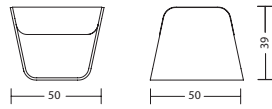

Dimensions

woo75
avec accoudoirs: 20 kg

woo74
avec accoudoirs: 19 kg

woo71
6 kg

woo70
6 kg

woo58 + 3246 / 3231 / 3206
avec accoudoirs: 8 kg

woo58 + 3246 / 3231 / 3206
avec accoudoirs: 8 kg

woo57 + 3246 / 3231 / 3206 / 3226
sans accoudoirs: 8 kg

woo57 + 3246 / 3231 / 3206 / 3226
sans accoudoirs: 8 kg

woo56 + 3246 / 3231 / 3206 / 3226
sans accoudoirs: 7 kg

woo56 + 3246 / 3231 / 3206 / 3226
sans accoudoirs: 7 kg

Woom

Métrage		
Modèle	de la même couleur	
	assise / dossier	assise
woo75	1,73 x 1,30 m	-
woo74	1,73 x 1,30 m	-
woo71	0,84 x 1,30 m	-
woo70	-	-
woo58	-	0,70 x 1,30 m
woo57	-	0,70 x 1,30 m
woo56	-	0,70 x 1,30 m