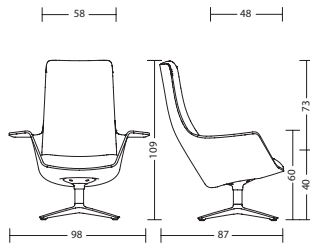

woo74
avec accoudoirs: 19 kg