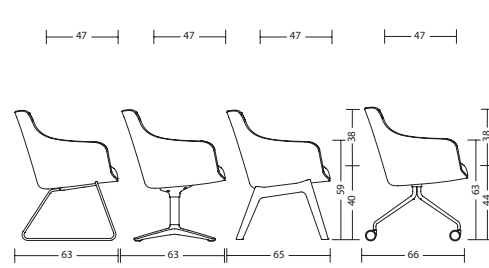

Dimensions

woo75
avec accoudoirs: 20 kg

woo74
avec accoudoirs: 19 kg

woo71
6 kg

woo70
6 kg

woo58 + 3246 / 3231 / 3206
avec accoudoirs: 8 kg

woo58 + 3246 / 3231 / 3206
avec accoudoirs: 8 kg

woo57 + 3246 / 3231 / 3206 / 3226
sans accoudoirs: 8 kg

woo57 + 3246 / 3231 / 3206 / 3226
sans accoudoirs: 8 kg

woo56 + 3246 / 3231 / 3206 / 3226
sans accoudoirs: 7 kg

woo56 + 3246 / 3231 / 3206 / 3226
sans accoudoirs: 7 kg

Woom

Métrage		
Modèle	de la même couleur	
	assise / dossier	assise
woo75	1,73 x 1,30 m	-
woo74	1,73 x 1,30 m	-
woo71	0,84 x 1,30 m	-
woo70	-	-
woo58	-	0,70 x 1,30 m
woo57	-	0,70 x 1,30 m
woo56	-	0,70 x 1,30 m