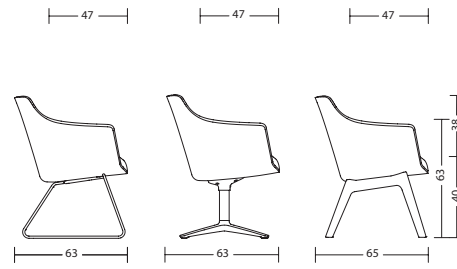

Dimensions

woo75
avec accoudoirs: 20 kg

woo74
avec accoudoirs: 19 kg

woo71
6 kg

woo70
6 kg

woo58 + 3246 / 3231 / 3206
avec accoudoirs: 8 kg

woo58 + 3246 / 3231 / 3206
avec accoudoirs: 8 kg

woo57 + 3246 / 3231 / 3206 / 3226
sans accoudoirs: 8 kg

woo57 + 3246 / 3231 / 3206 / 3226
sans accoudoirs: 8 kg

woo56 + 3246 / 3231 / 3206 / 3226
sans accoudoirs: 7 kg

woo56 + 3246 / 3231 / 3206 / 3226
sans accoudoirs: 7 kg

Woom

Métrage		
Modèle	de la même couleur	
	assise / dossier	assise
woo75	1,73 x 1,30 m	-
woo74	1,73 x 1,30 m	-
woo71	0,84 x 1,30 m	-
woo70	-	-
woo58	-	0,70 x 1,30 m
woo57	-	0,70 x 1,30 m
woo56	-	0,70 x 1,30 m