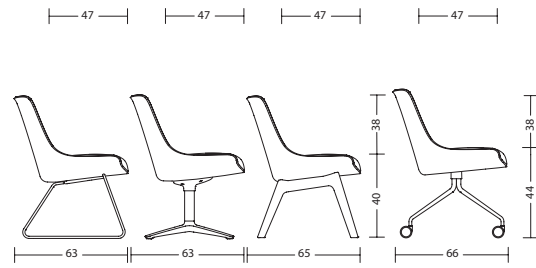

Dimensions

woo75
avec accoudoirs: 20 kg

woo74
avec accoudoirs: 19 kg

woo71
6 kg

woo70
6 kg

woo58 + 3246 / 3231 / 3206
avec accoudoirs: 8 kg

woo58 + 3246 / 3231 / 3206
avec accoudoirs: 8 kg

woo57 + 3246 / 3231 / 3206 / 3226
sans accoudoirs: 8 kg

woo57 + 3246 / 3231 / 3206 / 3226
sans accoudoirs: 8 kg

woo56 + 3246 / 3231 / 3206 / 3226
sans accoudoirs: 7 kg

woo56 + 3246 / 3231 / 3206 / 3226
sans accoudoirs: 7 kg

Woom

Métrage		
Modèle	de la même couleur	
	assise / dossier	assise
woo75	1,73 x 1,30 m	-
woo74	1,73 x 1,30 m	-
woo71	0,84 x 1,30 m	-
woo70	-	-
woo58	-	0,70 x 1,30 m
woo57	-	0,70 x 1,30 m
woo56	-	0,70 x 1,30 m